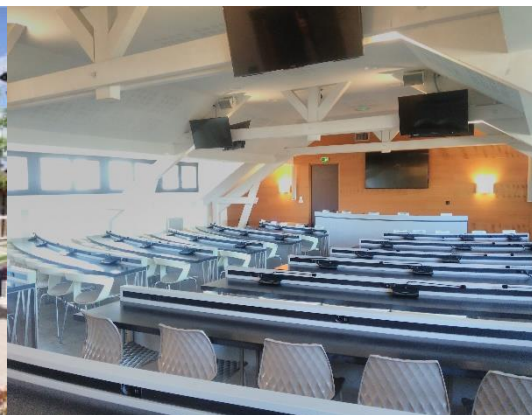

- **Un bâtiment qualitatif**
À 10 km de Thonon, 20 km d'Evian et 30 km de Genève
- **Facilité d'accès**
RD 903 – Gare Léman Express
- **Offre Immobilière de 135 m²**
9 bureaux de 12 à 20 m²
- **Des services mutualisés**
Reprographie, espace détente et restauration ...
- **Trois salles de réunion**
De 14, 36 et 146 m²
- **Un réseau d'entrepreneurs**
Formations, réseautage ...